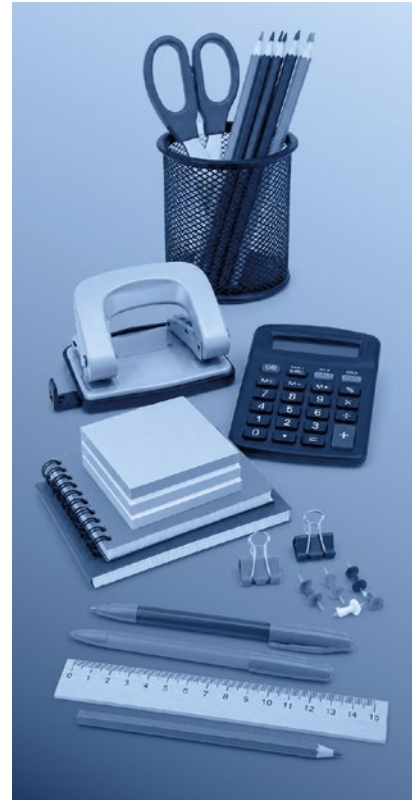

M. FERREIRA & COSTA, Lda.

› ARTES GRÁFICAS

› IMPRESSÃO DIGITAL

› PACKAGING

› MATERIAL DE ESCRITÓRIO

› BRINDES PUBLICITÁRIOS

› MATERIAL DE EMBALAGEM

Rua da Estrada Velha, 172 | 4485-487 Mindelo - VCD T: 252 672 163 | M: 939 103 030 E: geral@mferreiraecosta.pt

Desenhamos, preparamos, imprimimos e fazemos o acabamento da sua ideia, projeto ou produto

**julho
agosto
2026**